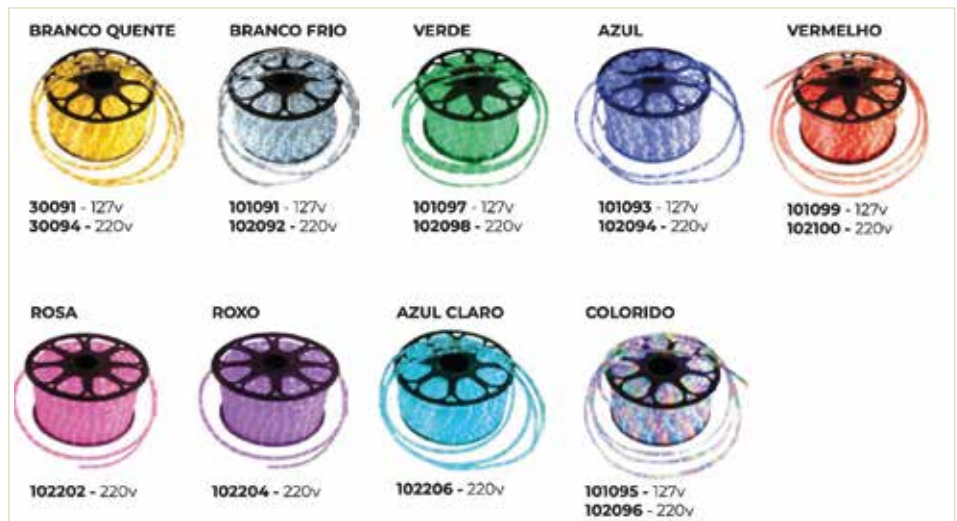

Descrição Técnica

Índice de Proteção	IP 64
Espessura	10,5mm
Comprimento	100m
Quantidade de LED por metro	24
Potência	3W
Conteúdo da caixa	01 rolo de mangueira LED, 05 conectores, 05 emendas e 05 pontas de silicone
Corte	a cada 2 metros
Voltagem	127v ou 220v