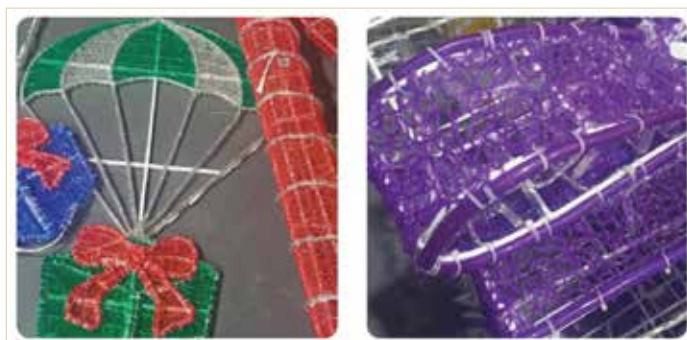

TELA PVC DECORATIVA ALTO BRILHO OU COM GLITTER

Descrição Técnica

Material	PVC	Largura	1m
Espessura do fio	2,5mm	Peça por caixa	1
Espaçamento entre fios	5mm	Este produto é uma tela decorativa e	
Acabamento	Alto brilho/glitter	NÃO POSSUI iluminação própria ou	
Tipo de embalagem	Bobina	voltagem específica.	
Comprimento	10m