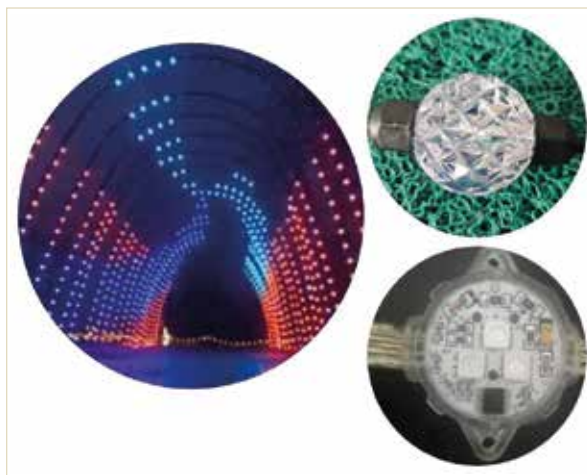

Bolinha G-28

- Fita Digital
- Potência 66V
- Cluster