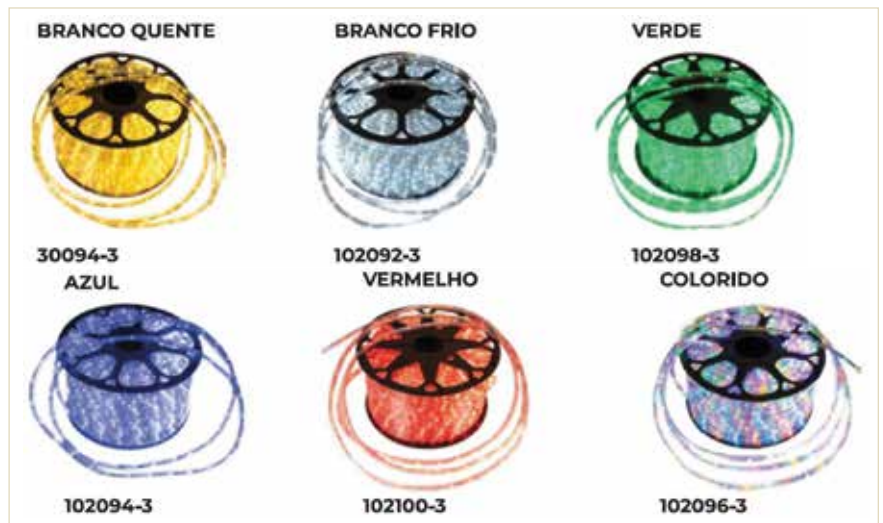

Descrição Técnica

Índice de Proteção	IP 64
Espessura	13mm
Comprimento	100m
Quantidade de LED por metro	36
Potência	3W
Conteúdo da caixa	01 rolo de mangueira LED, 05 conectores, 05 emendas e 05 pontas de silicone
Corte	a cada 1 metro
Voltagem	220v