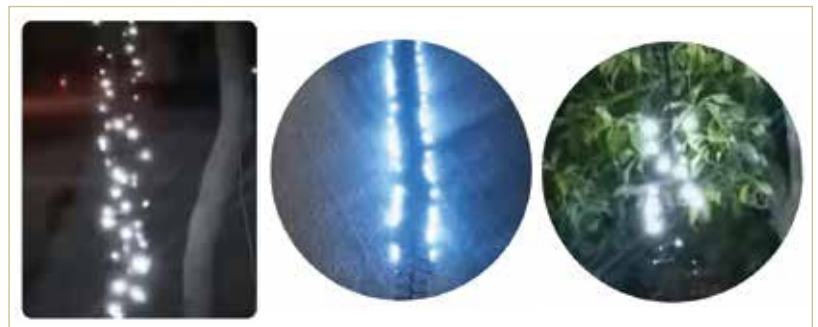

METEORO COM EFEITO SNOW STROBO

Meteoro c/ efeito Snow e strobo

Medida: 1,20 metros / 80 LEDs

Cor: Branco Frio

Frio Preto