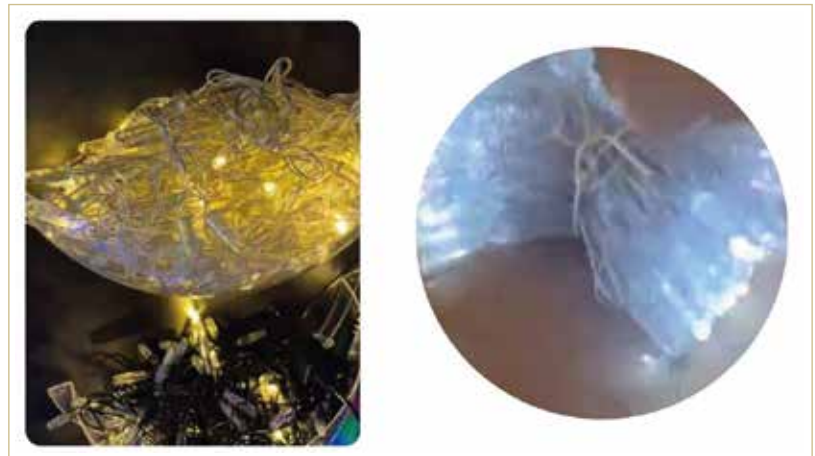

CORDÃO 100 LEDS FULL FLASH

Cordão 100 LEDs Full Flash

Efeito 100% Atmobo

LED Blindado 7mm / Fio Transparente 2,0mm

Cores: Branco Frio, Warm

Kit= 01 Cabo Receptor para 6 cordões