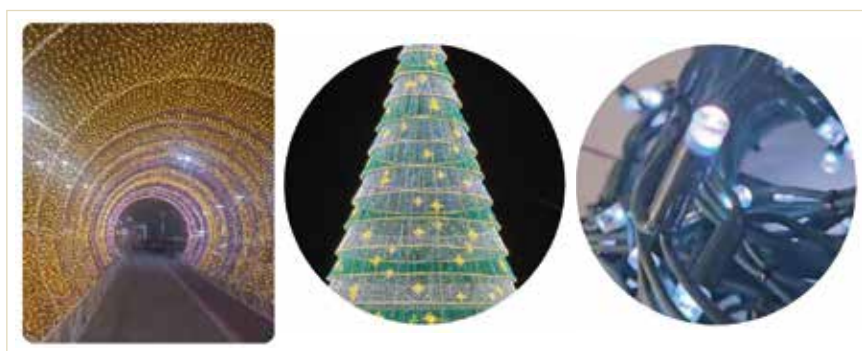

CORDÃO 100 LEDS RGB BLINDADO

Cordão 100 LEDs RGB Blindado

Função 5 cores / 6 funções com memória

Fio transparente ou verde 30 mm IP65

Kit= 01 Cabo Receptor para 6 cordões