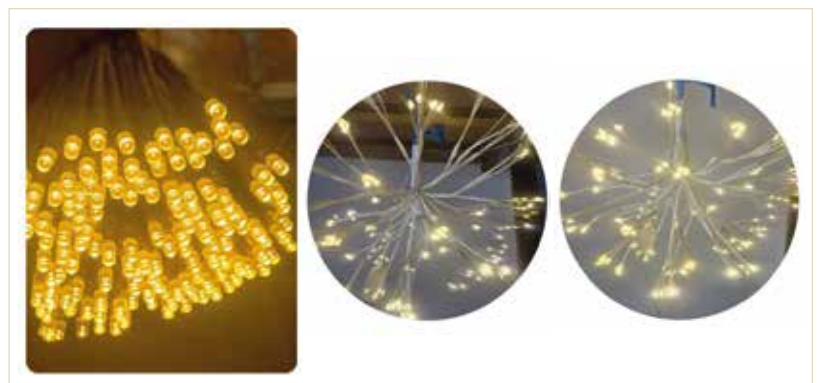

Nicho de Luz

90 LEDs 25mm

Cor: Branco quente

Modelo Fixo