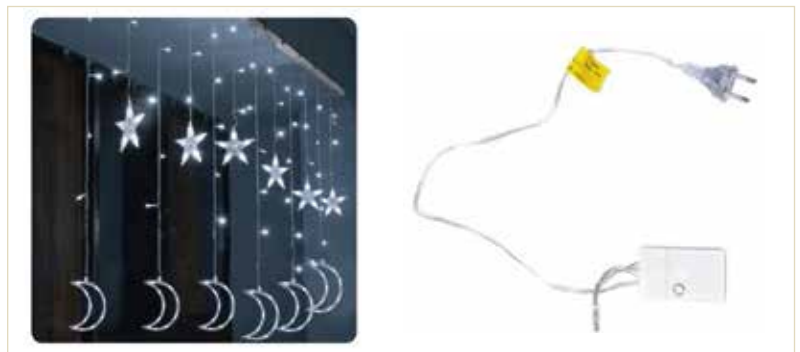

CASCATA 138 LED MULTIFUNÇÃO USO INTERNO

Branco Frio

618115 - 127V

618116 - 220V

Branco Quente

618117 - 127V

618118 - 220V

Descrição Técnica

Índice de Proteção	IP20	Modo de Iluminação	Multifunção
Voltagem	127V e 220V	Cor do fio	Transparente
Comprimento	3m	Peça por caixa	30
Espessura do LED	5mm	Tamanho da Lua	18cm com 10 LED
Conexão	Macho	Tamanho da Estrela M	9cm com 5 LED
Espessura de fio	1,6mm	Quant. luas e estrelas	6 luas grandes vazadas e 6 médias preenchidas intercaladas