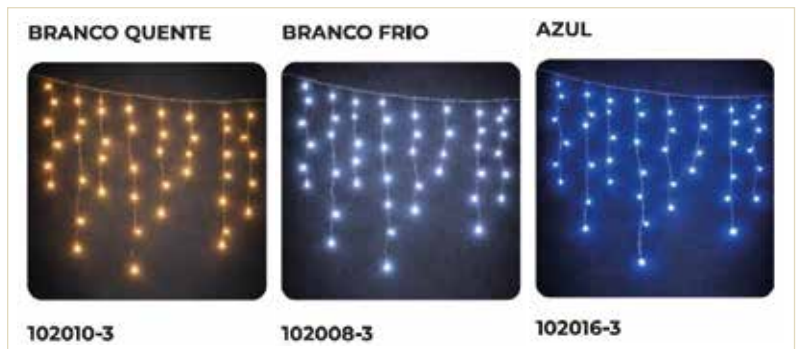

CASCATA 400 LED FIXO USO EXTERNO/ BLINDADO

Descrição Técnica

Índice de Proteção	IP64	Potência	8W
Voltagem	220V	Quantidade de quedas	48
Comprimento cordão	10mm	Comprimento caidas	65cm/55cm/45cm
Espessura do LED	5mm	Distância entre quedas	20cm
Conexão	Macho/fêmea	Peça por caixas	24
Espessura de fio	1,8mm	Cor do fio	Branco

Recomendamos conectar até 3 peças