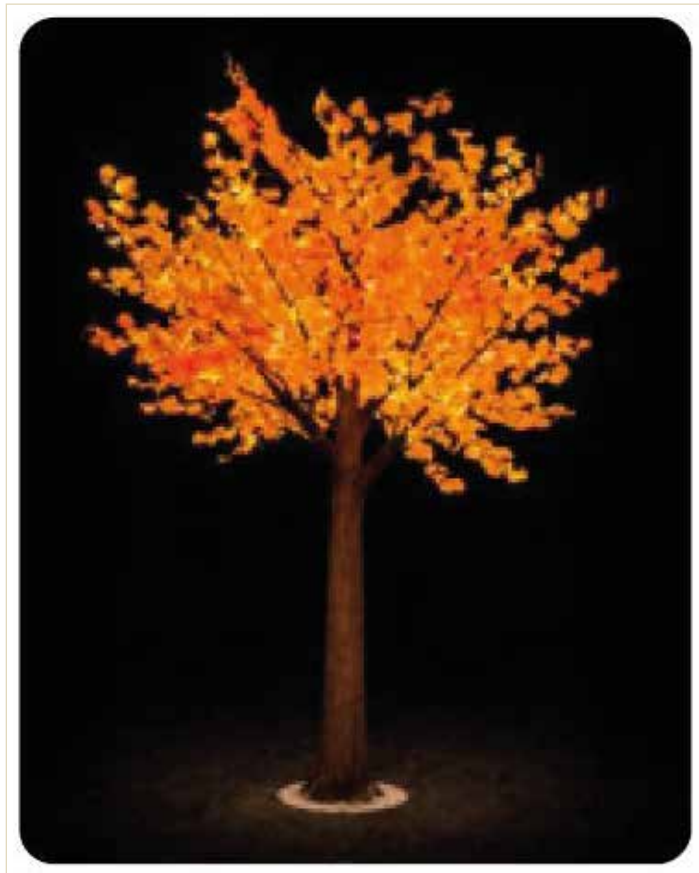

ÁRVORE DE LED GINKGO BILOBA

Descrição Técnica

Uso	in/externo blindado	Cores	RGB
Índice de proteção	IP68	Cor do Strobo	RGB
Quantidade de LED	3.022	Conjunto	Arvore+fonte
Cor das folhas	Amarelo		blindada
Altura	4m	Peça por caixa	1
Diâmetro do tronco	25mm	Voltagem	Bivolt