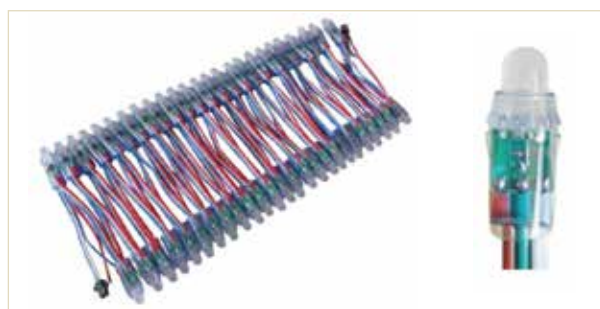

CORDÃO PIXEL RGB

USO EXTERNO / BLINDADO

Descrição Técnica

Índice de Proteção	IP67	Quantidade de pixel	50
Potência	3W	Distancia entre pixel	8cm
Tamanho do cordão	4m	Voltagem	12V
Tensão	12V		
Espessura do LED	7mm	Controladora não inclusa	
Espessura do fio	7mm